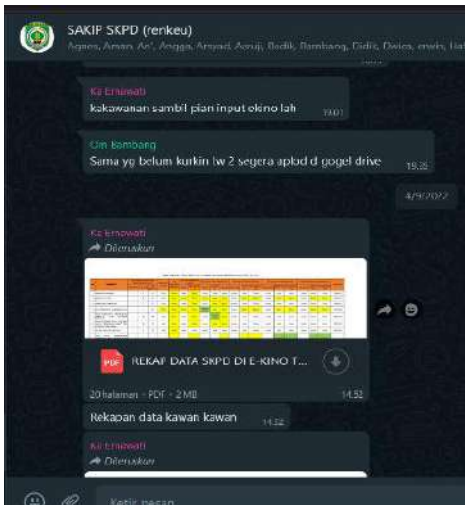

WA GRUB SAKIP SKPD DAN GRUB BUDAYA KERJA TERKAIT PENGISIAN DATA DI APLIKASI E KINO

FOTO COACHING CLINIK SKPD UNTUK PENGISIAN DATA DI APLIKASI E-KINO