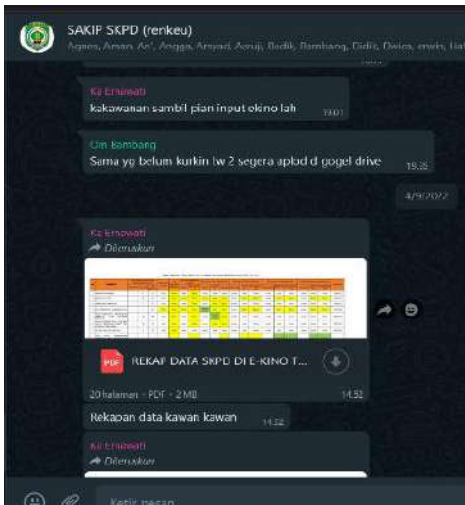

**FOTO DOKUMENTASI KEGIATAN ENTRI DATA KINERJA PADA APLIKASI E-KINO**

**WA GRUB SAKIP SKPD DAN GRUB BUDAYA KERJA TERKAIT PENGISIAN DATA DI APLIKASI E KINO**

FOTO COACHING CLINIK SKPD UNTUK PENGISIAN DATA DI APLIKASI E-KINO